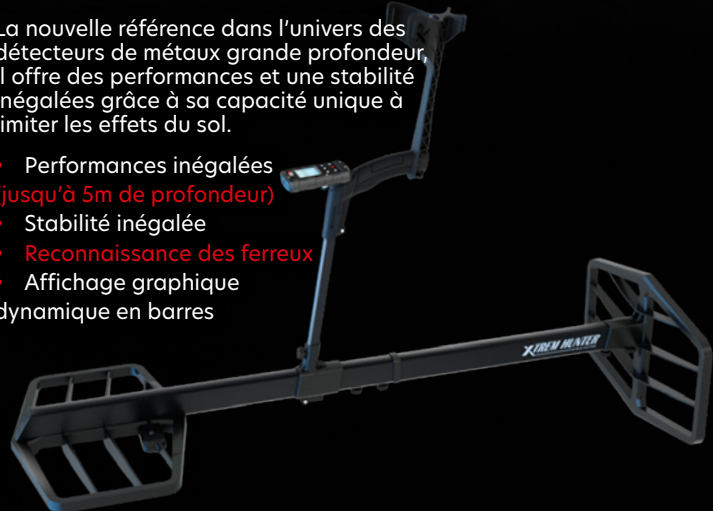

# DEUS II

EXPLOREZ COMME JAMAIS AUPARAVANT

**FMF** 4 > 45 kHz  
Fast Multi Frequency

Le DEUS II est l'incarnation de la polyvalence. Équipé de la technologie FMF®, il est performant sur tous les terrains. Ce détecteur de métaux à la pointe de la technologie a été conçu pour offrir des performances inégalées. En plus de ses performances exceptionnelles sur terre et sur les plages (même dans le sable mouillé), le détecteur de métaux XP DEUS II est également un compagnon de plongée efficace.

- Détecteur le plus **polyvalent** du marché (Technologie FMF)
- Des performances inégalées sur **tous les terrains**
- **Étanche jusqu'à 20 mètres**
- **Choix audio multiples** (sons dynamiques, égaliseur à 4 bandes)
- Premier détecteur de métaux à **multifréquence**

## XTREM HUNTER

UNE PERFORMANCE INÉGALÉE POUR DES CIBLES ALLANT JUSQU'À 5 MÈTRES DE PROFONDEUR

La nouvelle référence dans l'univers des détecteurs de métaux grande profondeur, il offre des performances et une stabilité inégalées grâce à sa capacité unique à limiter les effets du sol.

- Performances inégalées (jusqu'à 5m de profondeur)
- Stabilité inégalée
- **Reconnaissance des ferreux**
- Affichage graphique dynamique en barres